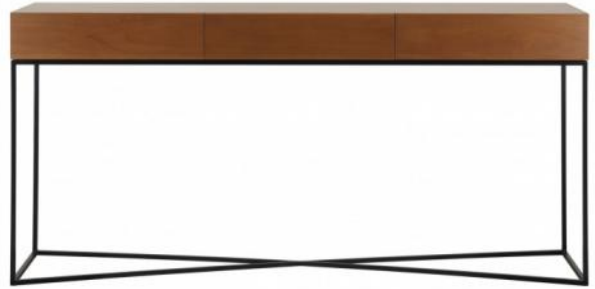

CONSOLLE KLEPSIDRA

Dati tecnici

Codice articolo: 0CL27E
Base in metallo: Nero
Finitura: MC - Modern cherry - Cat.ZE
Altezza: 85 cm / 33,46 in
Larghezza: 180 cm / 70,87 in
Profondità: 44 cm
Peso netto: 48 Kg
Peso lordo: 56 Kg
Volume imballo: 0,70 m³
Pezzi per collo: 1

Imballaggio

Collo 1
Altezza: 85 cm
Larghezza: 183 cm
Profondità: 46 cm