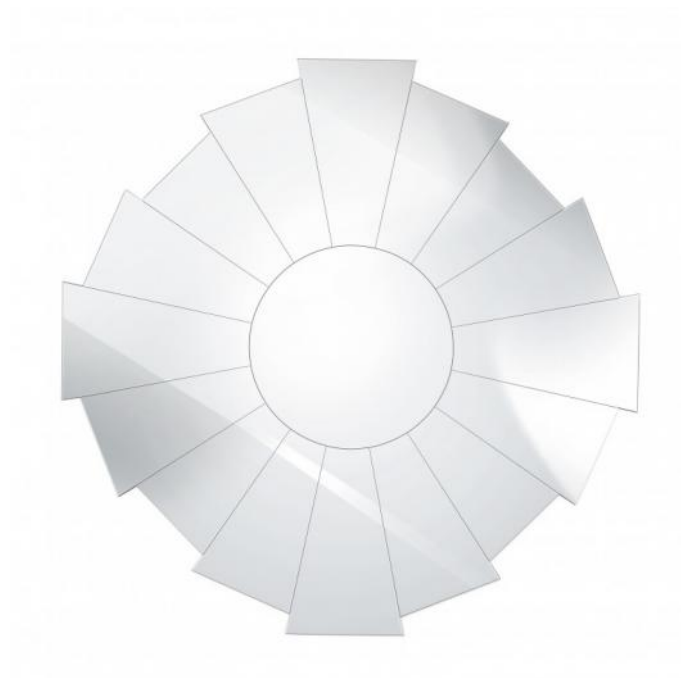

— SPECCHIERA SOLIS

— Dati tecnici

Codice articolo: 0SP44
Altezza: 87 cm / 34,25 in
Larghezza: 87 cm / 34,25 in
Profondità: 2 cm
Peso netto: 12 Kg
Peso lordo: 14 Kg
Volume imballo: 0,10 m³
Colli per pezzo: 1

— Imballaggio

Collo 1
Altezza: 99 cm
Larghezza: 99 cm
Profondità: 9 cm