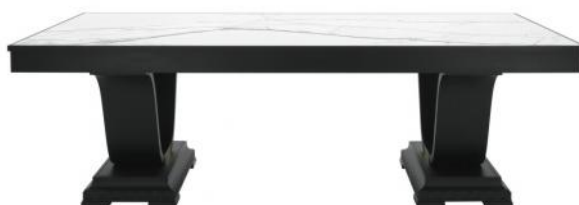

TAVOLO GAUSS

Dati tecnici

Codice articolo: 0TA412
Ferramenta: Oro
Ceramica:
Finitura: NF - Dark black - Cat.ZB
Di serie: Ceramic top
Altezza: 79 cm / 31,10 in
Larghezza: 240 cm / 94,49 in
Profondità: 120 cm
Peso netto: 137 Kg
Peso lordo: 152 Kg
Volume imballo: 1,35 m³
Colli per pezzo: 3

Imballaggio

Collo 1

Altezza: 74 cm
Larghezza: 50 cm
Profondità: 115 cm

Collo 2

Altezza: 74 cm
Larghezza: 50 cm
Profondità: 115 cm

Collo 3

Altezza: 16 cm
Larghezza: 244 cm
Profondità: 123 cm